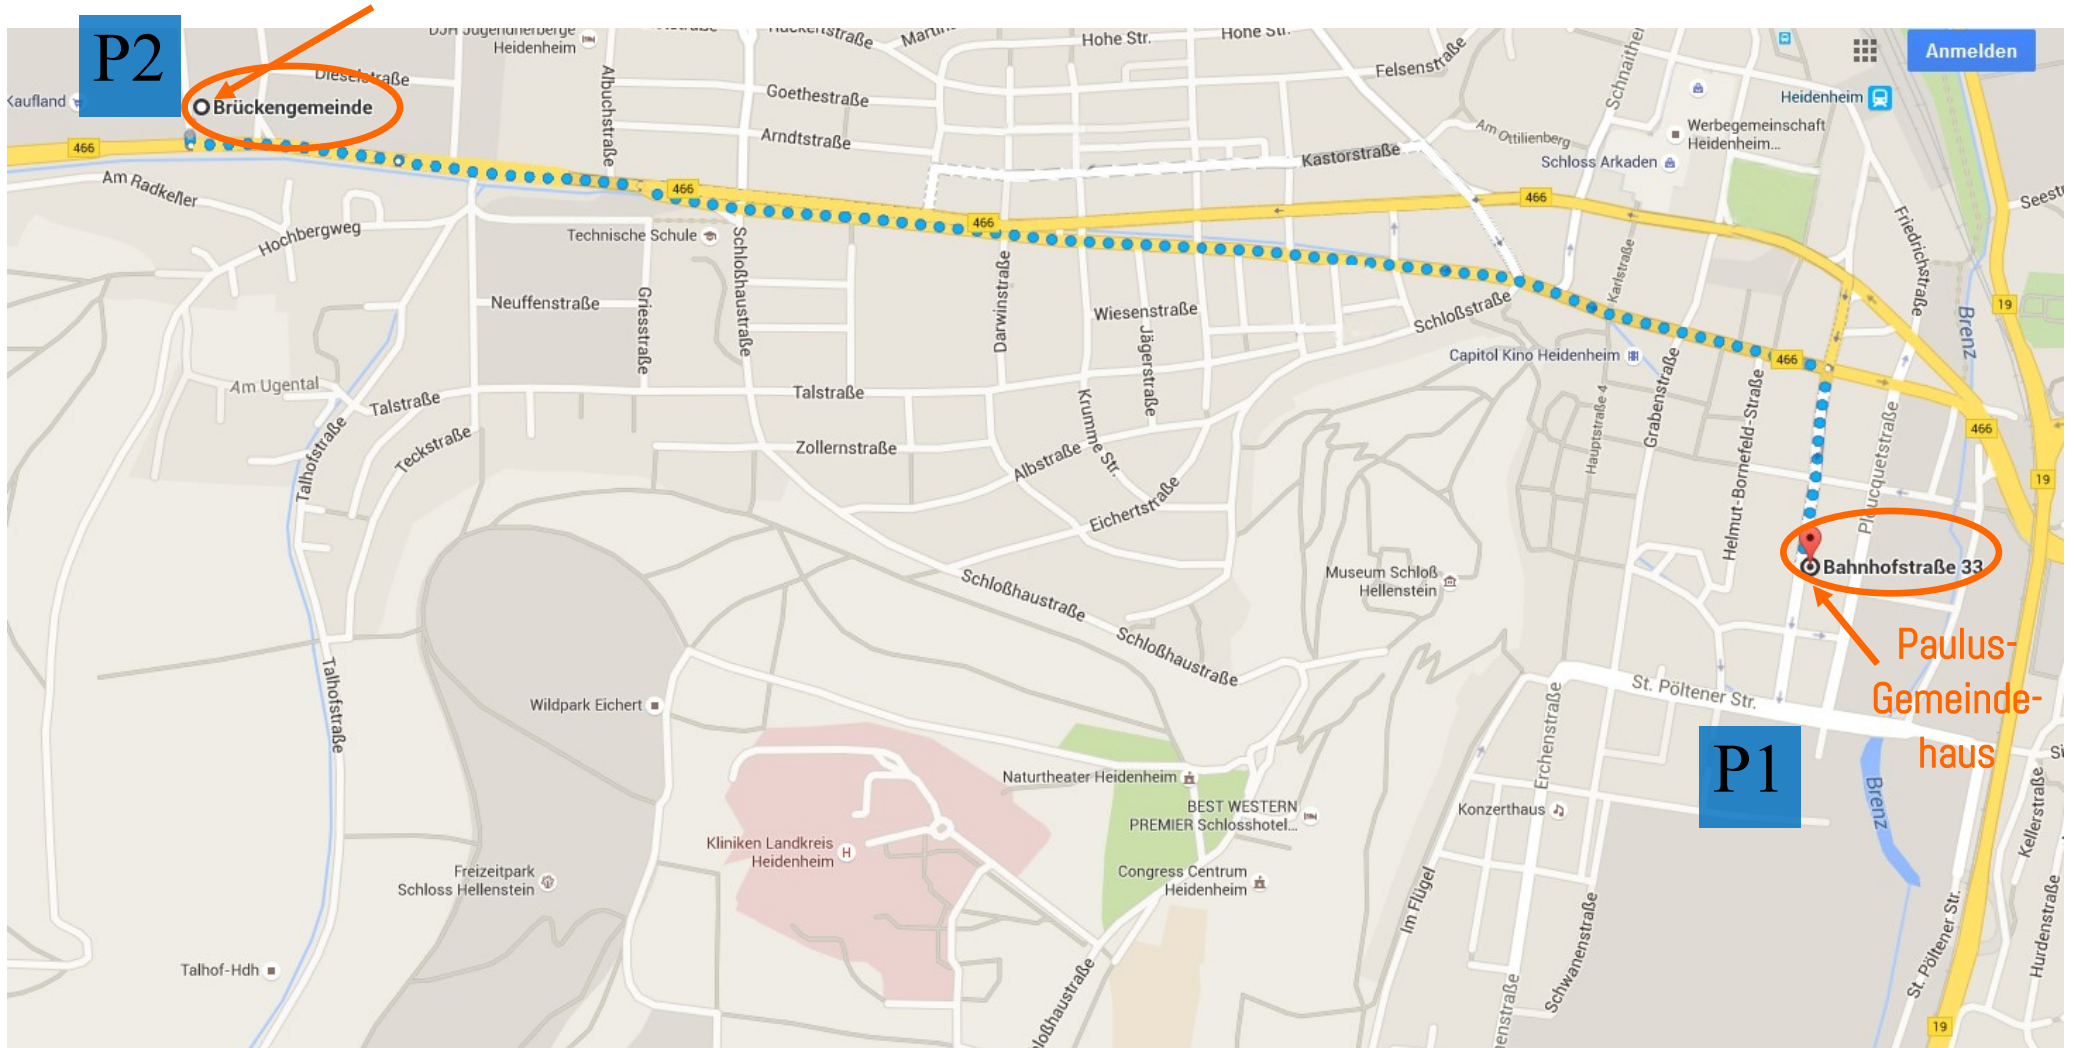

Ermutigungstag für Singles: Anfahrtsskizze und Parkmöglichkeiten

Gemeindezentrum Ev. Brückengemeinde

P1: Parkplatz von Firma Voith darf sonntags kostenfrei benutzt werden.

P2: Parkplätze vom Kaufland dürfen sonntags kostenfrei benutzt werden.

Nach dem Gottesdienst kann man wahlweise zu Fuß oder mit dem Auto zum Gemeindezentrum gelangen.